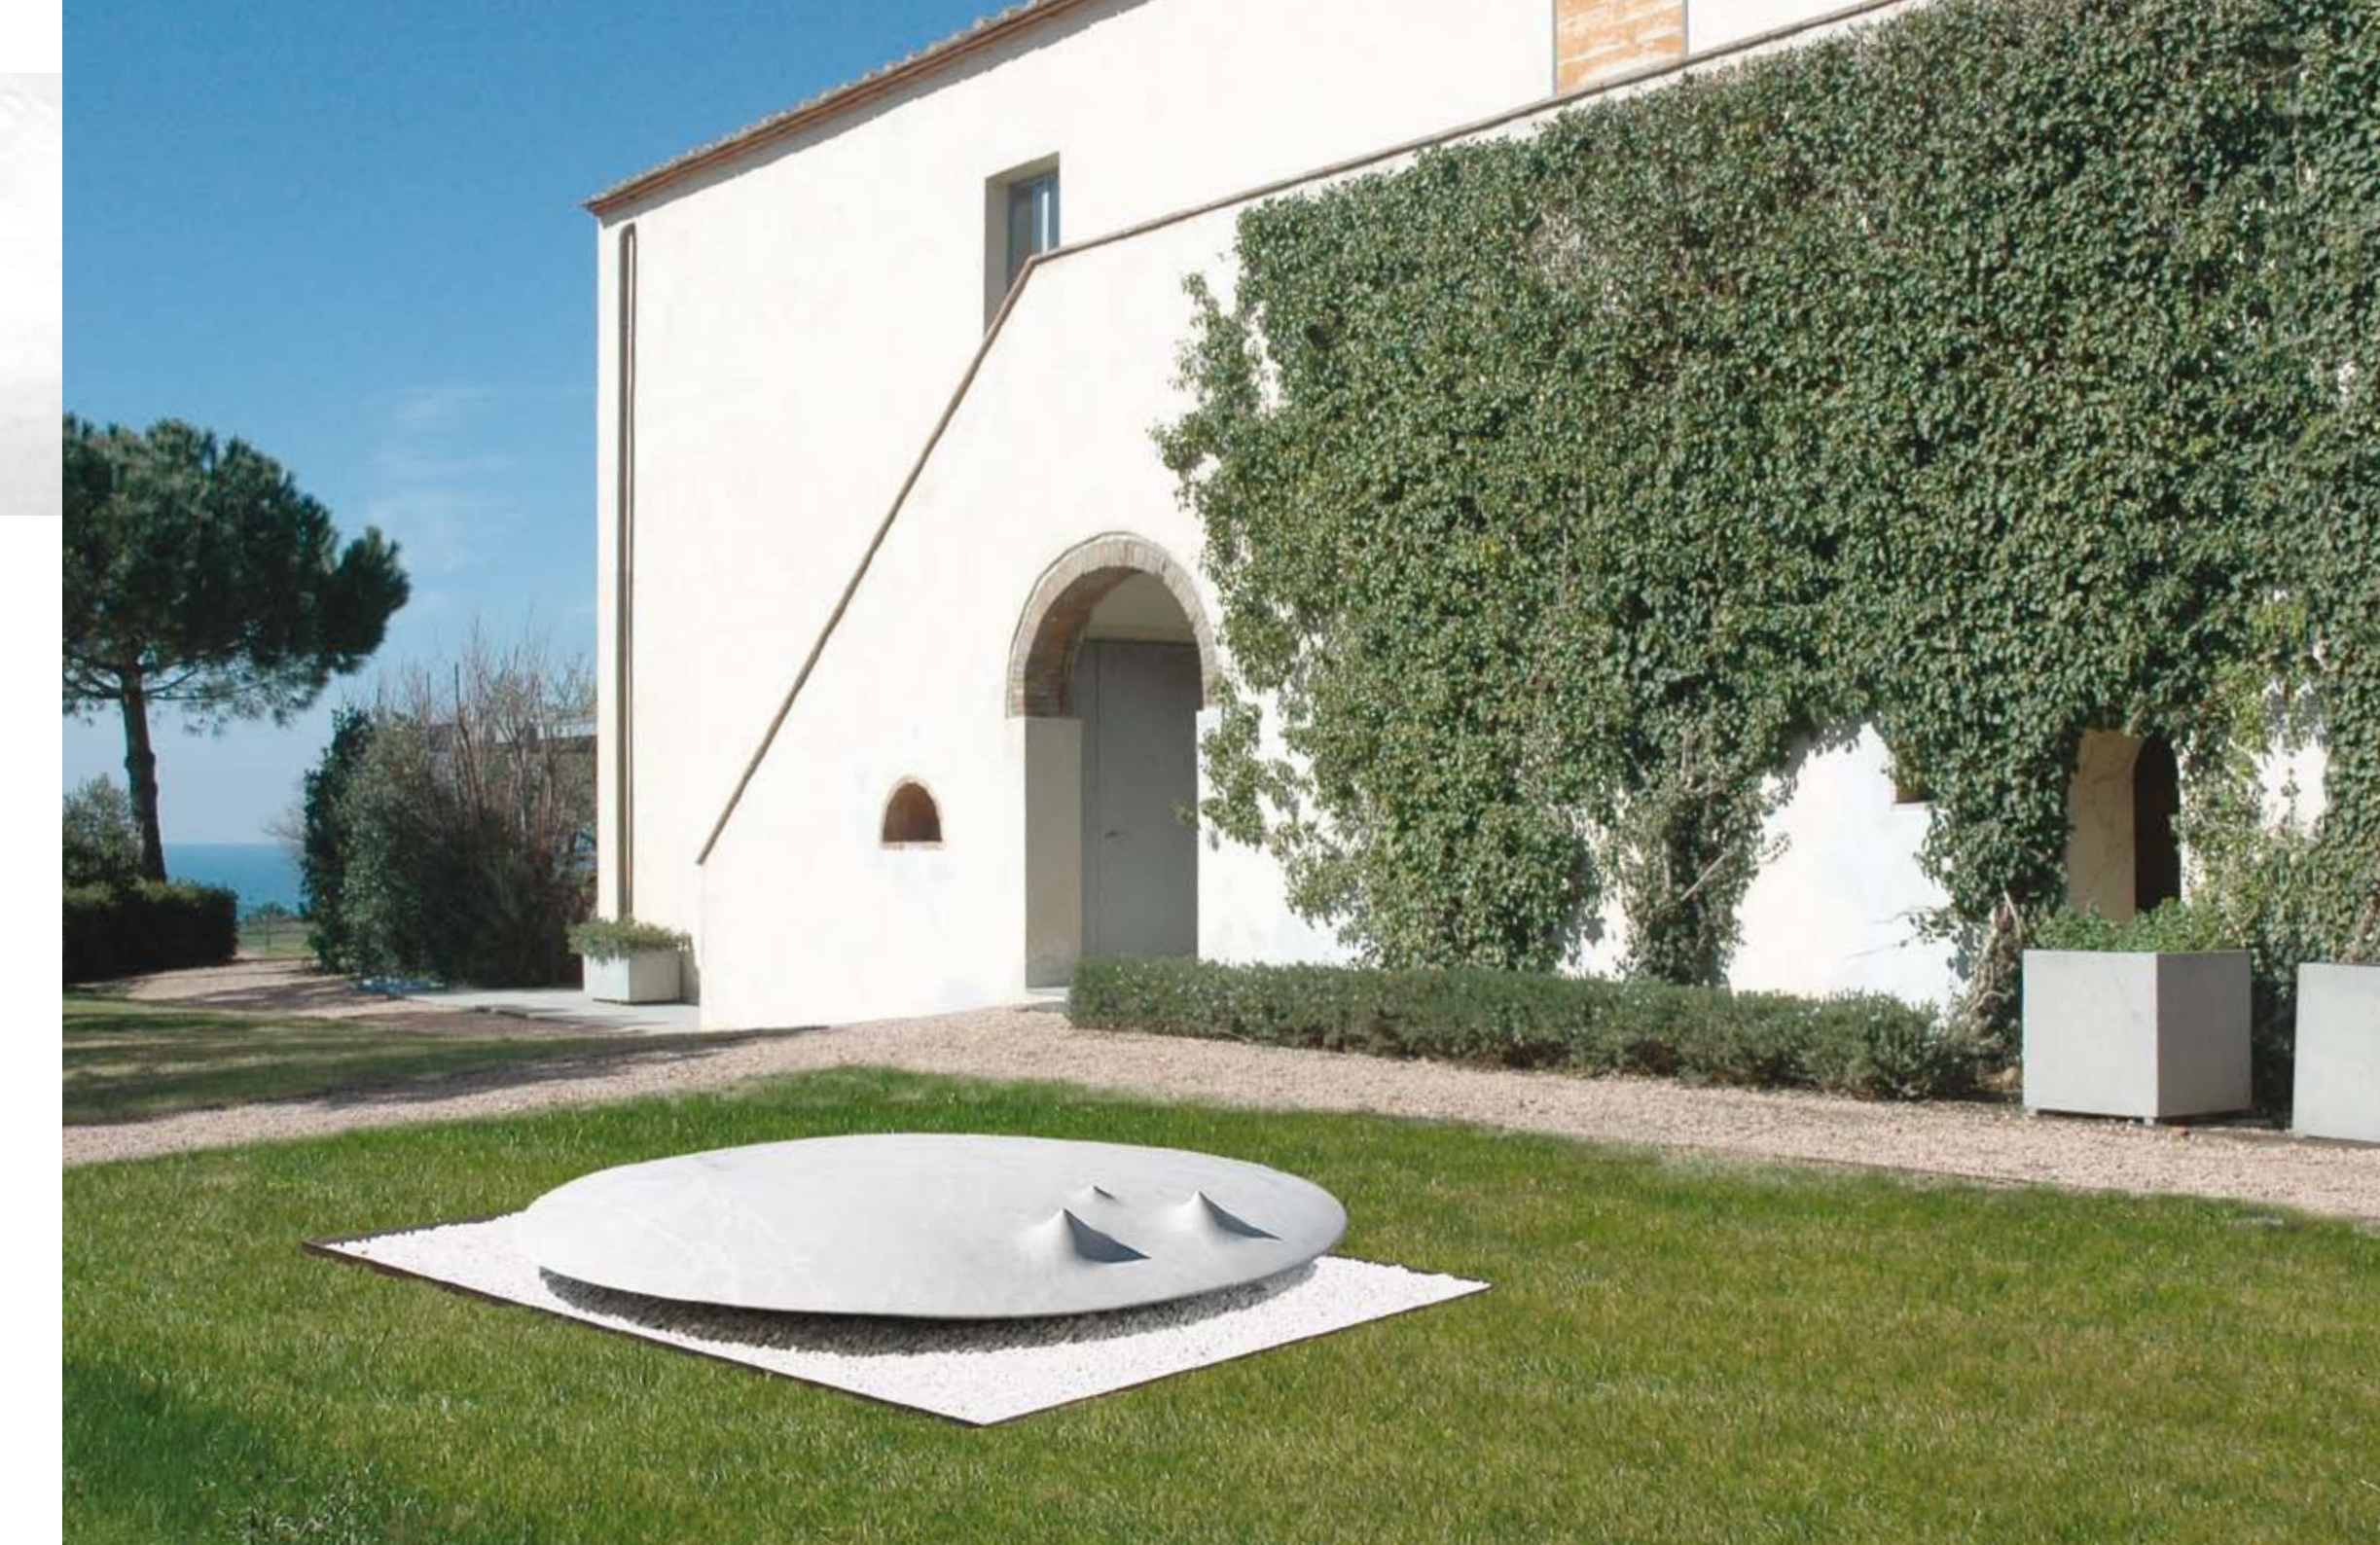

Stelle Terrestre nello Spazio >
Marmor Bianco Carrara
60 x 50 x 40 cm
55 x 40 x 35 cm
40 x 30 x 30 cm, 2009
Privatbesitz

Genesis
Black Irish Kilkenny Limestone
80 x 100 x 100 cm, 2009
Milestone Project, Edinburgh Scotland

Evolution >
Marmor Bianco Carrara
60 x 243 x 70 cm, 2010

Nebelmeer
Marmor Bianco Carrara
24 x 200 x 140 cm, 2009

Spitzen werden modelliert, die Oberfläche wird straff: Eine Form wächst unter meiner Hand.