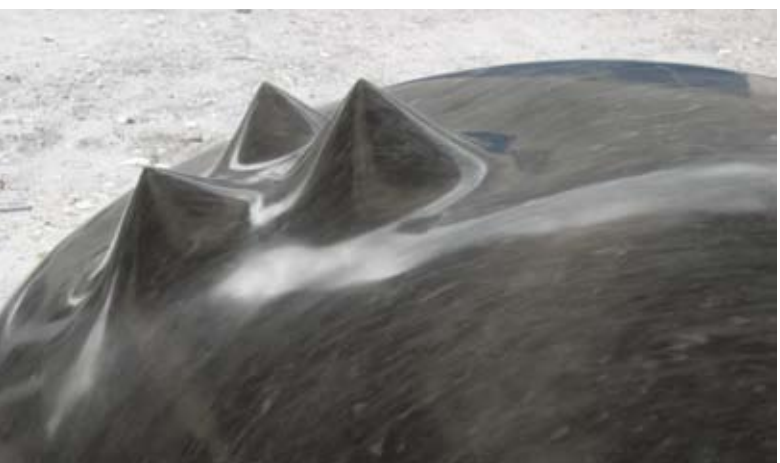

Palla Magica
Marmor
90 x 83 x 95 cm, 2008